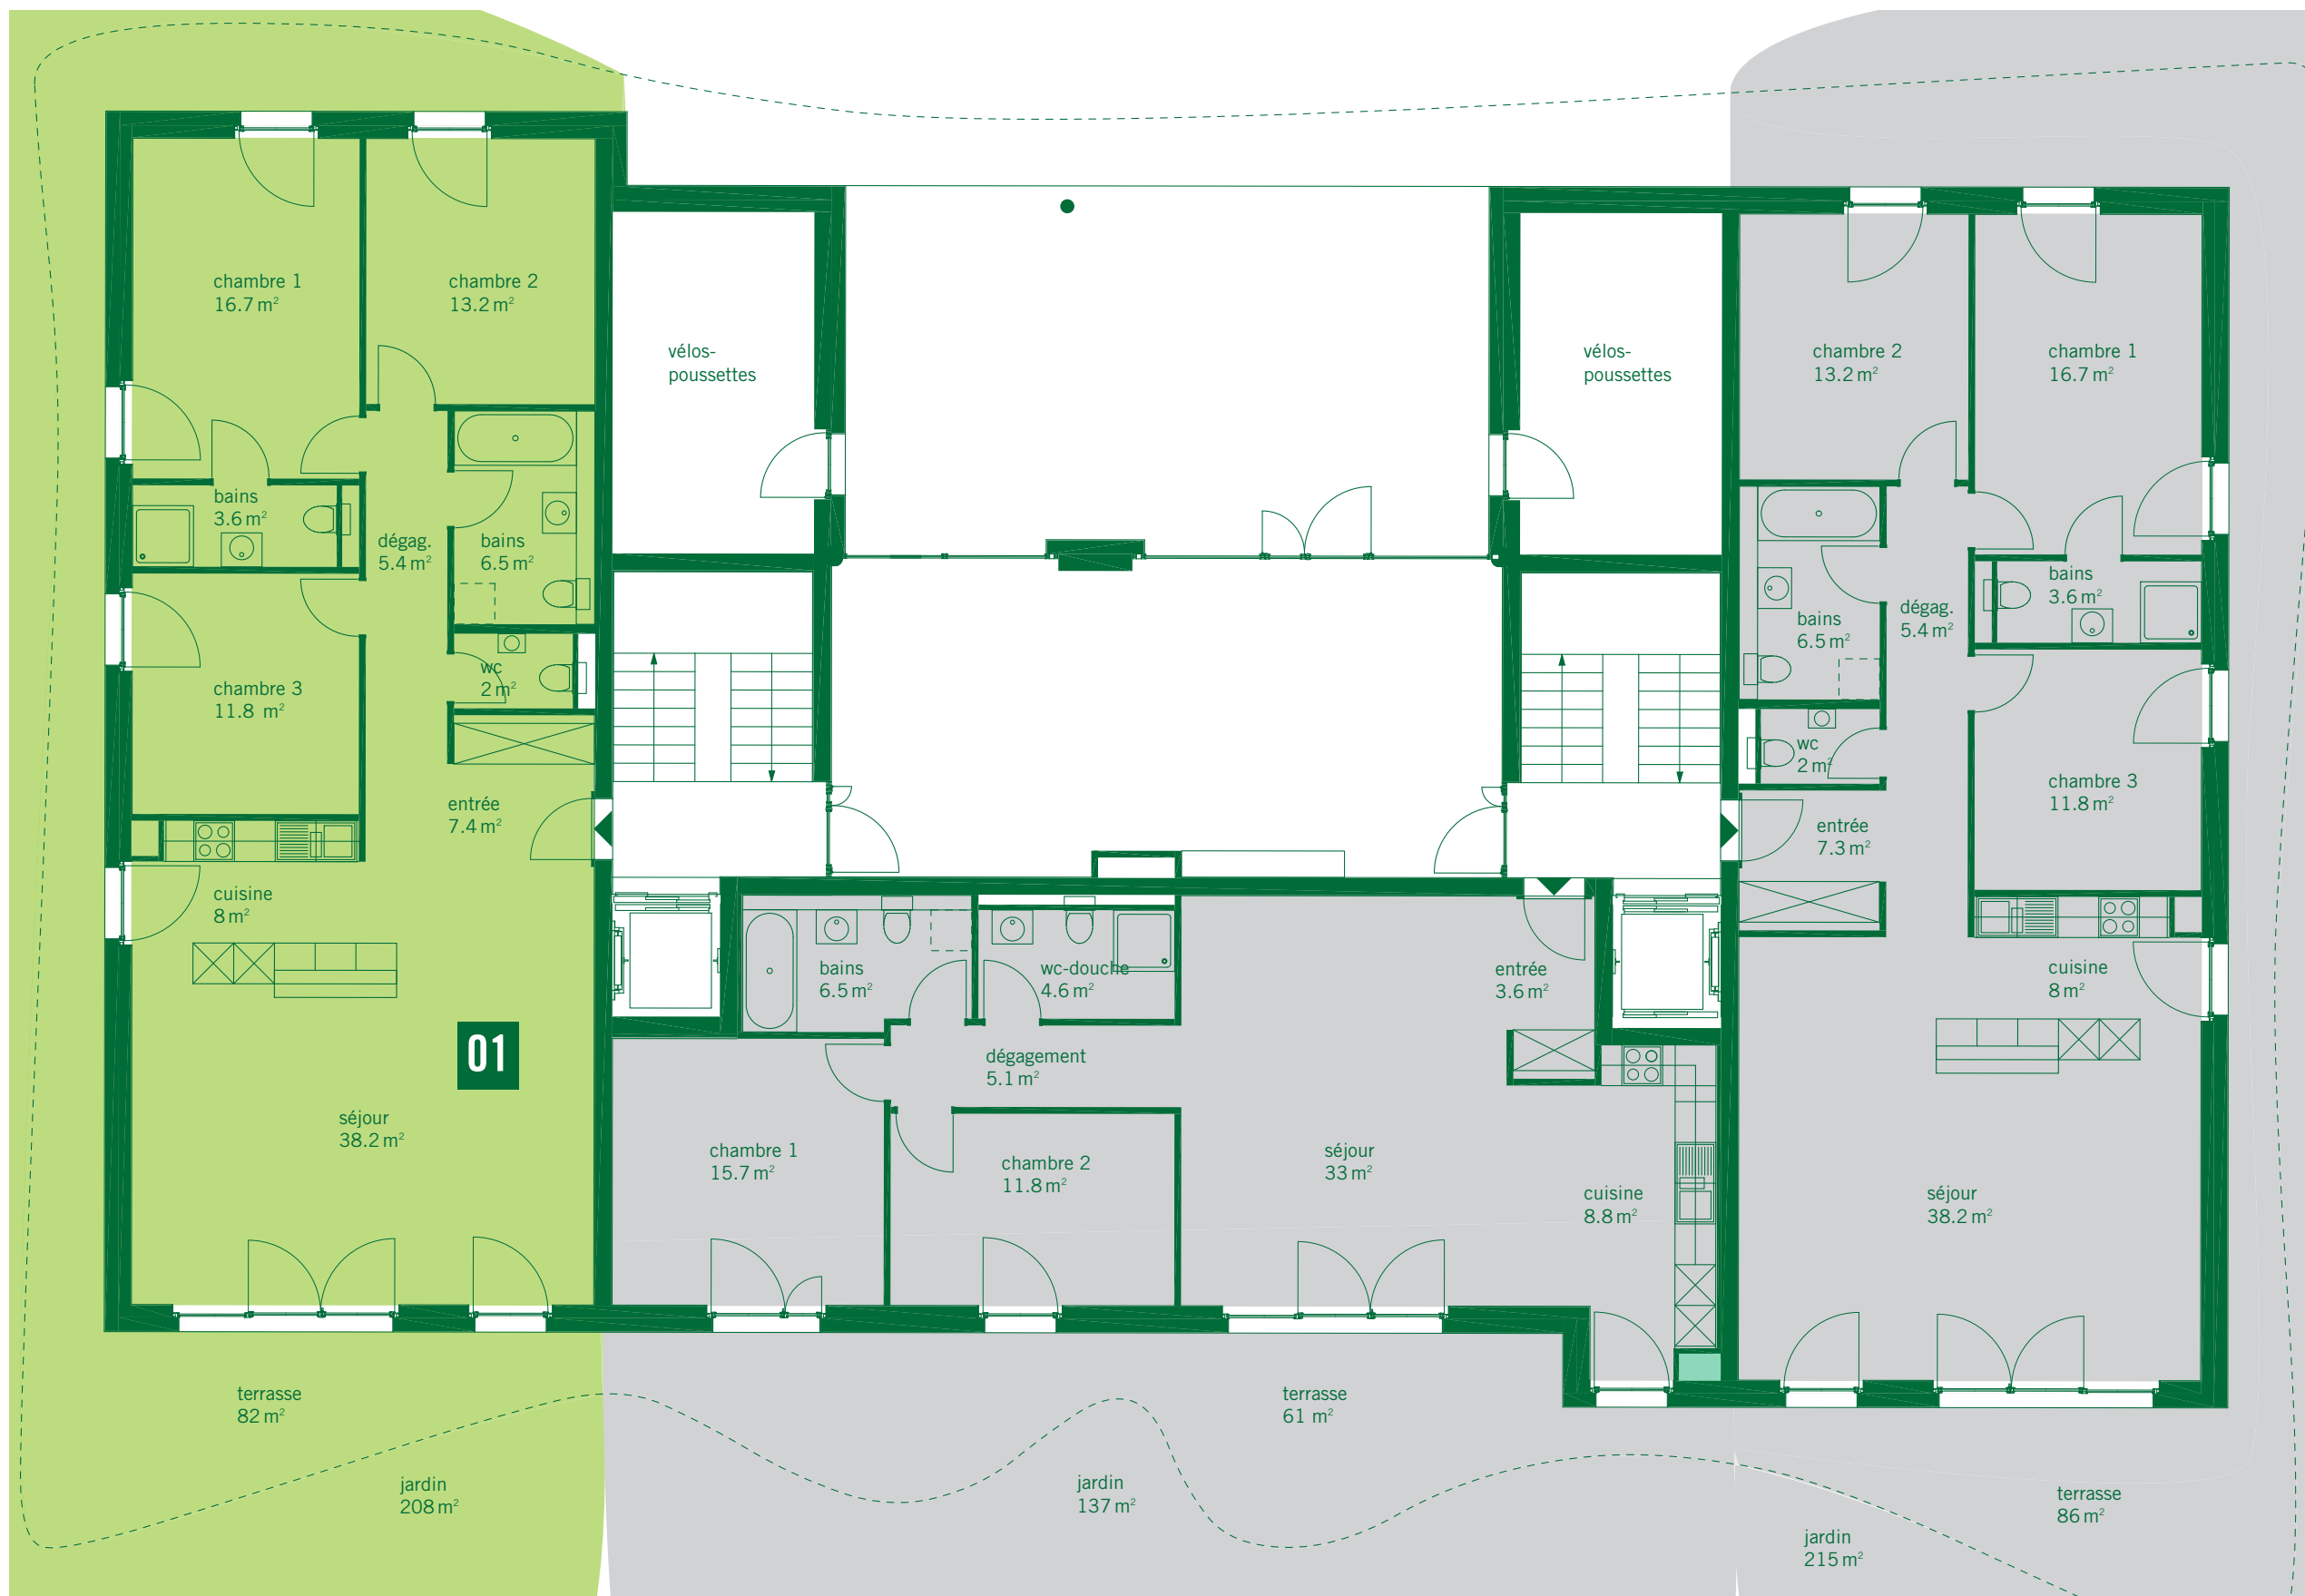

Bâtiment E3

Plan du rez-de-chausée
Lot n° 01

Echelle 1 : 100

Appartement 01

Lot	Étage	Nb de pces	Surface habitable	Surface terrasse	Surface jardin	Surface pondérée
01	rez	4 ½	116 m ²	82 m ²	208 m ²	153 m ²